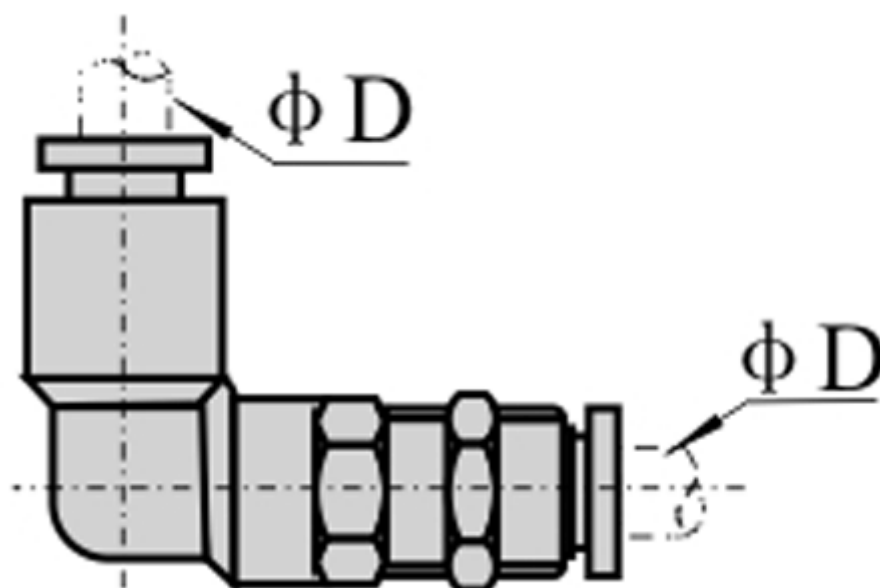

Varenummer: 58EPLM10  
Beskrivelse: Fitting EPLM10  
Vinkel med skot, slangediameter 10

## Mål

D = 10